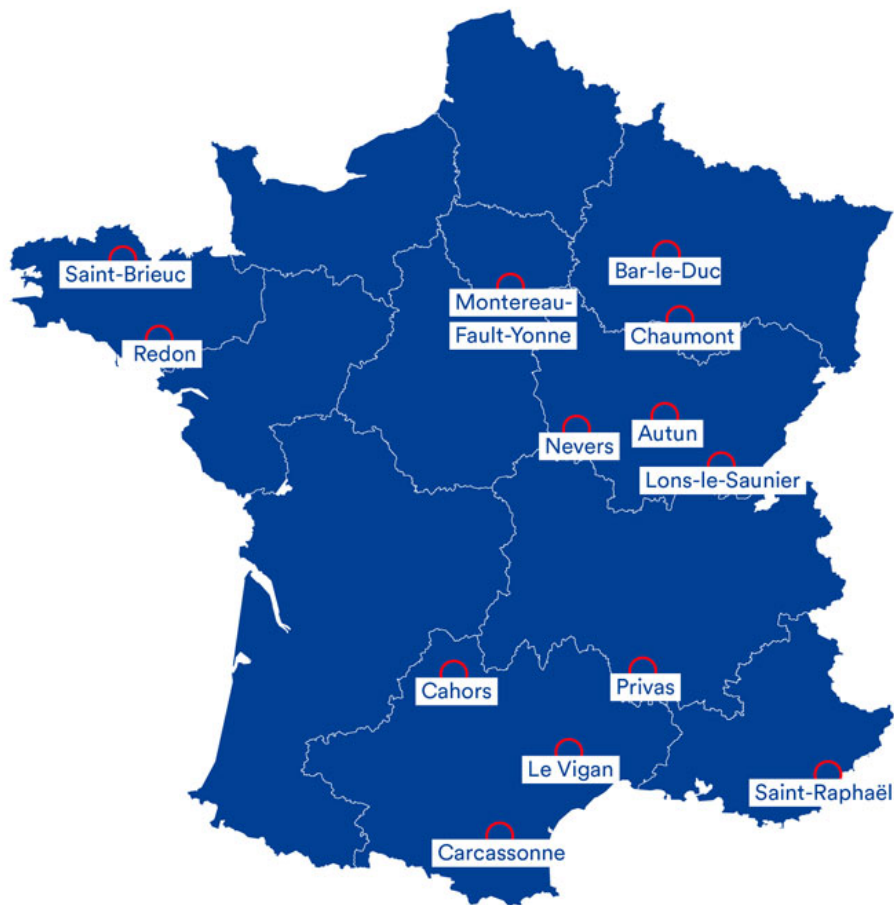

13 lieux labellisés Campus Connecté : les contacts

Campus connecté de Bar-le-Duc

Ville de Bar-le-Duc et Communauté d'Agglomération Bar-le-Duc Sud Meuse
1 Place Lemagny - 55000 Bar-le-Duc
d.leforestier@barleeduc.fr ou n.mombelli@barleeduc.fr

Campus connecté de Chaumont

Agglomération de Chaumont, ville de Chaumont
7-9 avenue Foch - 52000 Chaumont
jzupan@agglo-chaumont.fr

Campus connecté d'Autun

Association Autunois Morvan Développement Formation
Boulevard Giberstein Parc d'activité de Saint Andoche - 71400 Autun
bruno.colombel.amdf@gmail.com