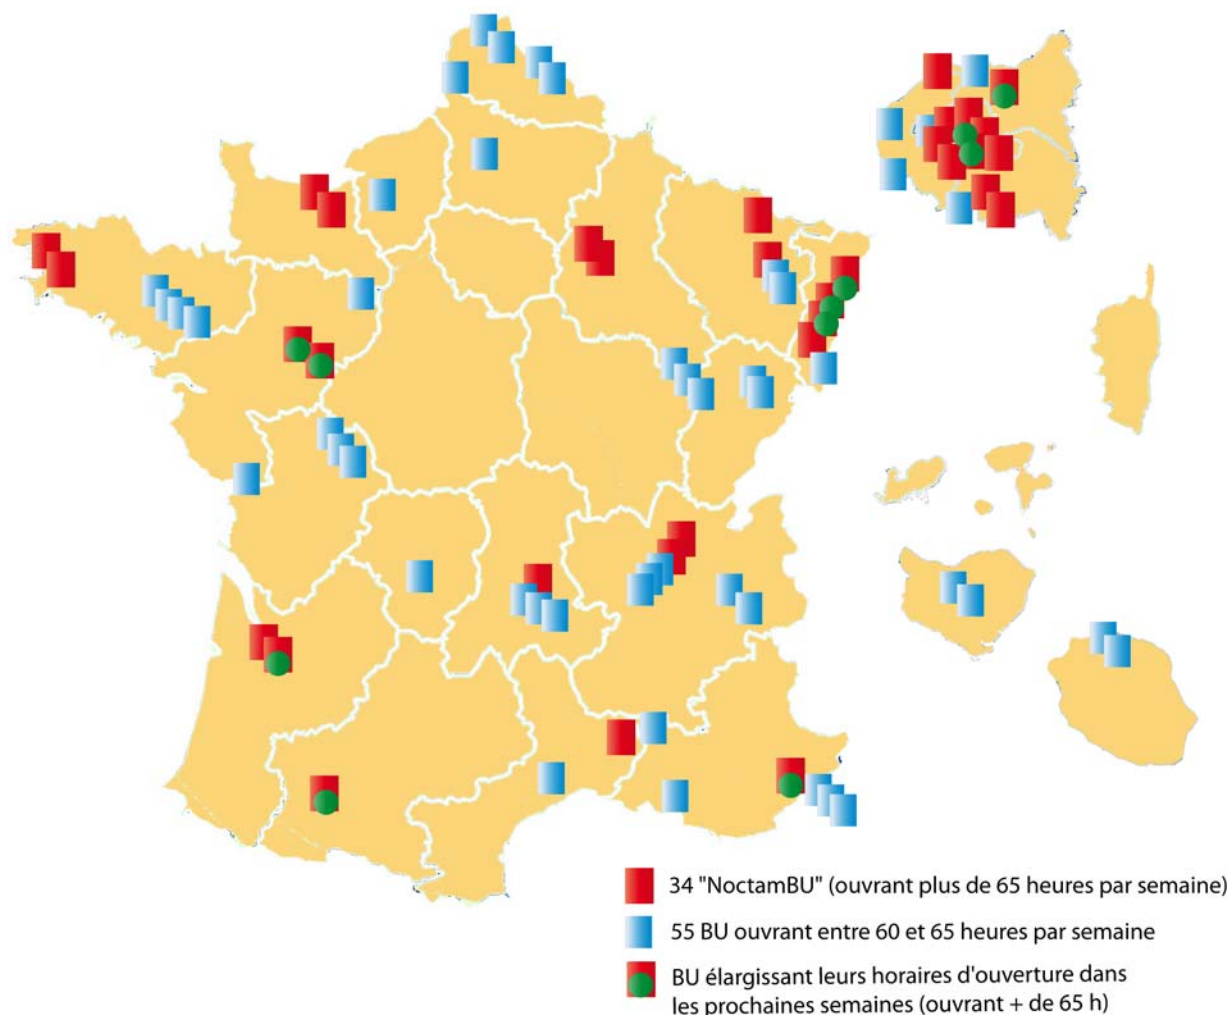

TABLEAU N°1 : LISTE DES 89 BU OUVRANT PLUS DE 60 HEURES PAR SEMAINE

ENGAGEMENT N°2 : 34 bibliothèques labellisées « NoctamBU » dès 2010

1. UN SOUTIEN PRIORITAIRE A L'EXTENSION DES HORAIRES D'OUVERTURE, 34 BIBLIOTHEQUES LABELLISEES « NOCTAMBU »

Au-delà de la première urgence des vacances de Pâques, le ministère s'engage fortement pour étendre, sur l'ensemble du territoire, les horaires d'ouverture d'un nombre significatif de bibliothèques de plus de 100 places.

Dès cette année, ce sont ainsi 89 bibliothèques universitaires de plus de 100 places qui ouvriront plus de 60 heures par semaine, ce qui représente 33000 places sur les 91 000 places que compte l'ensemble des établissements français.

Sur ces 89 bibliothèques, 34 seront dès à présent labellisées NoctamBU : ce sont les bibliothèques qui ouvriront 65h et plus, 65 heures d'ouverture étant le standard européen.

Les 89 Bibliothèques universitaires ouvrant plus de 60 heures par semaine