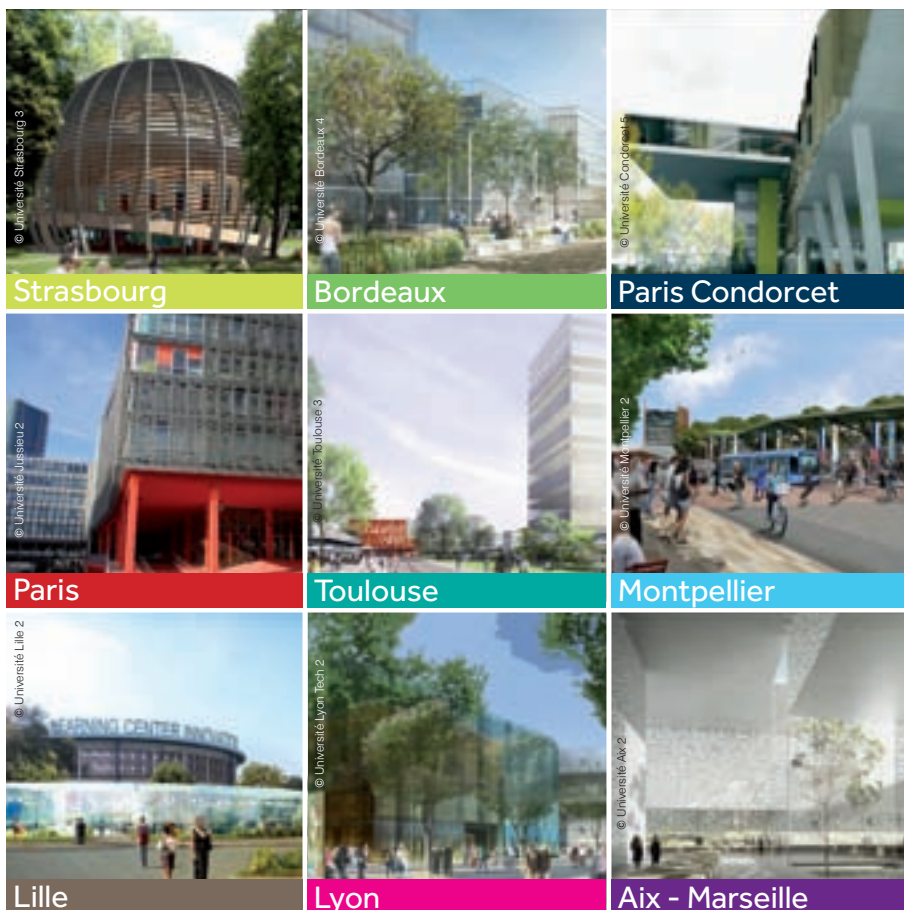

OPÉRATION CAMPUS

POUR FAIRE **ÉMERGER** 12 GRANDS
PÔLES UNIVERSITAIRES À VISIBILITÉ
INTERNATIONALE

L'Opération Campus est un plan exceptionnel, doté de 5 Mds€, en faveur de la rénovation de l'immobilier universitaire lancé à l'initiative du Président de la République en février 2008. Au total, **12** campus d'excellence sont en train d'émerger qui seront la vitrine de la France et renforceront l'attractivité et le rayonnement de l'université française. **46** universités, **40** écoles et les organismes de recherche, **760 000** étudiants et **24 000** chercheurs sont concernés.

Aix-Marseille Université

Université de Bordeaux

Campus Condorcet

Université de Toulouse

Grenoble Université de l'Innovation

Lyon Cité Campus

Campus Lorrain

Campus Montpellier Sud de France