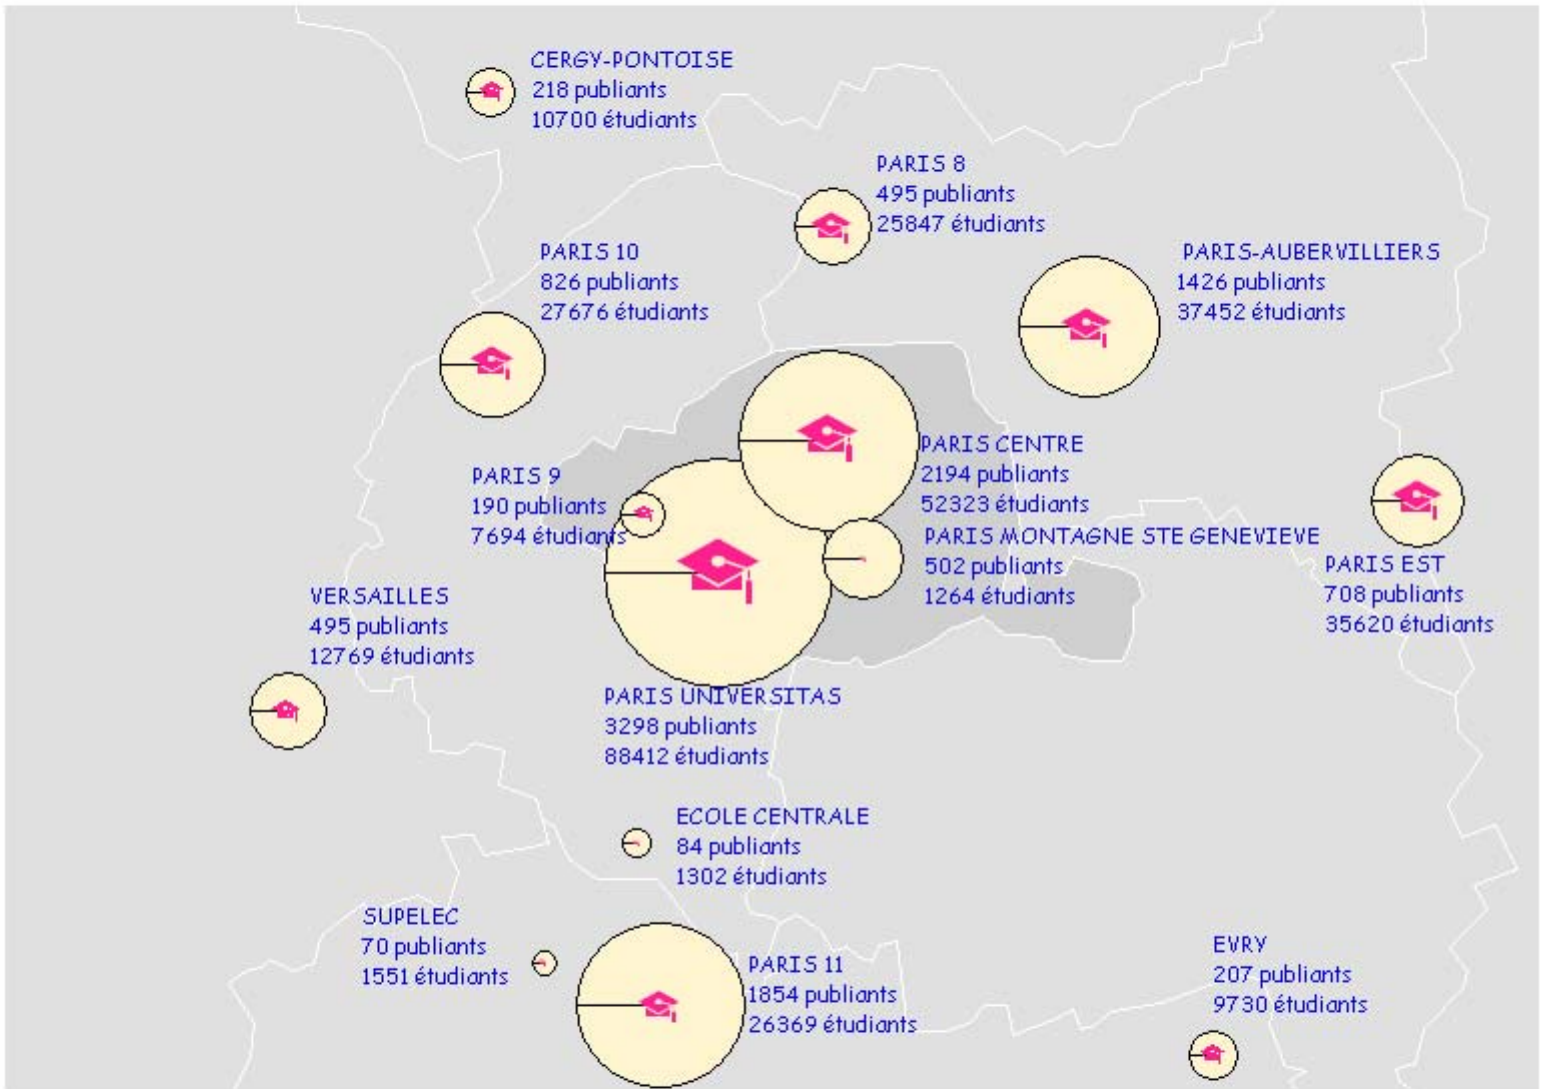

# Carte des 46 dossiers déposés dans le cadre de l'Opération Campus

Nombre d'enseignants chercheurs et de chercheurs publiants  
Effectifs d'étudiants en 2006-2007  
Hors Paris et Ile de France

# Carte des 46 dossiers déposés dans le cadre de l'Opération Campus

Nombre d'enseignants chercheurs et chercheurs publiants  
Effectifs d'étudiants en 2006-2007  
Paris et Ile de France

Effectifs d'étudiants en 2006-2007