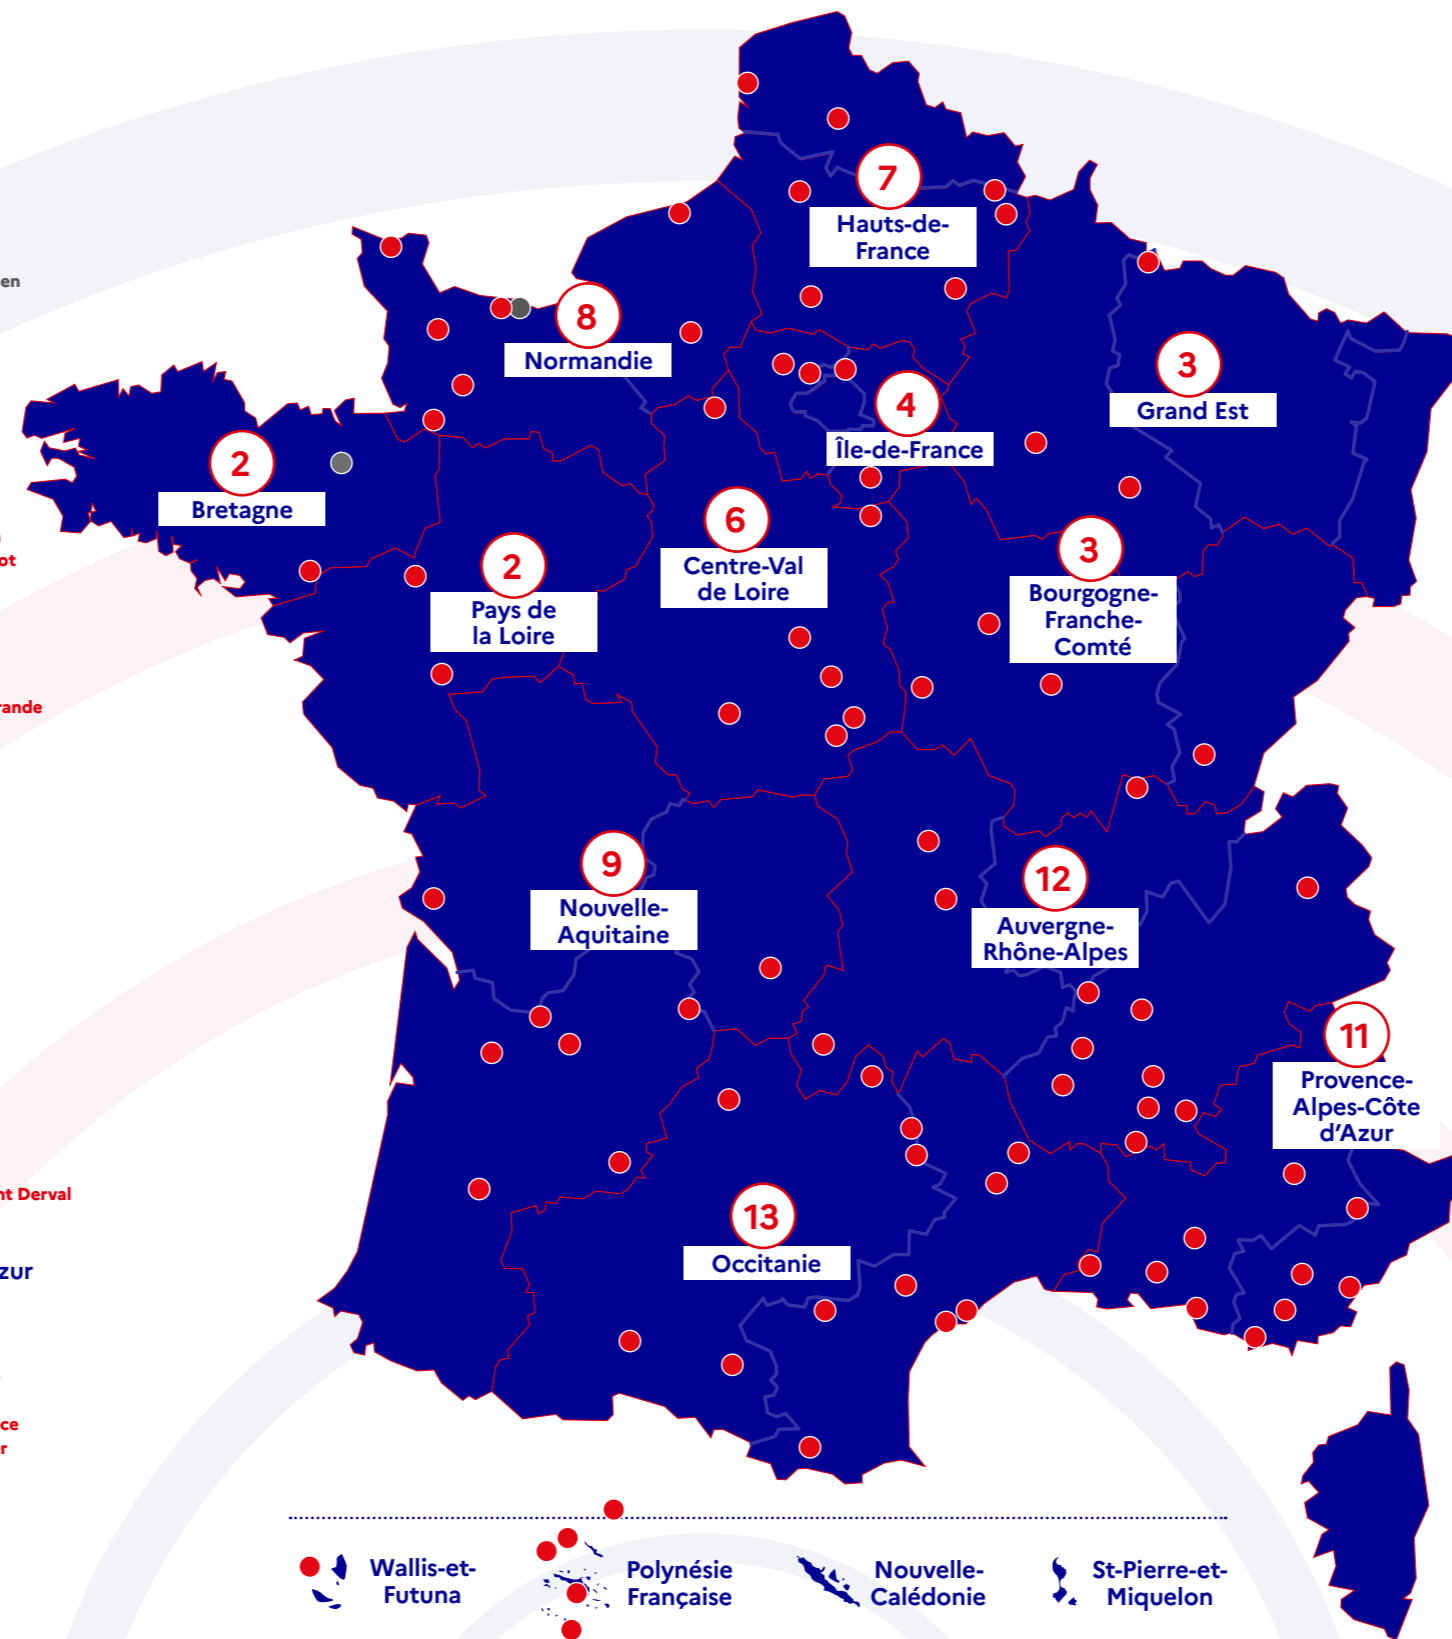

Île-de-France

Campus connecté **Chanteloup-les-Vignes**
Campus connecté **Garges**
Campus connecté **Nemours**
Campus connecté **Taverny**

Normandie

Campus connecté en détention **Caen**
Campus connecté **Saint-Lô**
campus connecté **Flers**
Campus connecté **Vire au Noireau**
Campus connecté **Caen**
Campus connecté **Cherbourg**
Campus connecté **Dieppe**
Campus connecté **Évieux**

Nouvelle-Aquitaine

Campus connecté **Mont de Marsan**
Campus connecté **Villeneuve sur Lot**
Campus connecté **Saintes**
Campus connecté **Périgueux**
Campus connecté **Tulle**
Campus connecté **Bergerac**
Campus connecté **Saint-Macaire**
Campus connecté **Sainte Foy La Grande**
Campus connecté **Brive**

Occitanie

Campus connecté **Foix**
Campus connecté **Carcassonne**
Campus connecté **Le Vigan**
Campus connecté **Saint Gaudens**
Campus connecté **Espalion**
Campus connecté **Cahors**
Campus connecté **Font Romeu**
Campus connecté **Agde**
Campus connecté **Florac**
Campus connecté **Saint-Affrique**
Campus connecté **Sète**
Campus connecté **Millau**
Campus connecté **Mende**

Pays de la Loire

Campus connecté de **Chateaubriant Derval**
Campus connecté **Cholet**

Provence-Alpes-Côte d'Azur

Campus connecté **Grillon**
Campus connecté **Saint-Raphaël**
Campus connecté **Draguignan**
Campus connecté **Dignes-les-Bains**
Campus connecté **Puget Thénier**
Campus connecté **Salon de Provence**
Campus connecté **La Seyne sur Mer**
Campus connecté **Brignoles**
Campus connecté **Marseille**
Campus connecté **Apt**
Campus connecté **Arles**